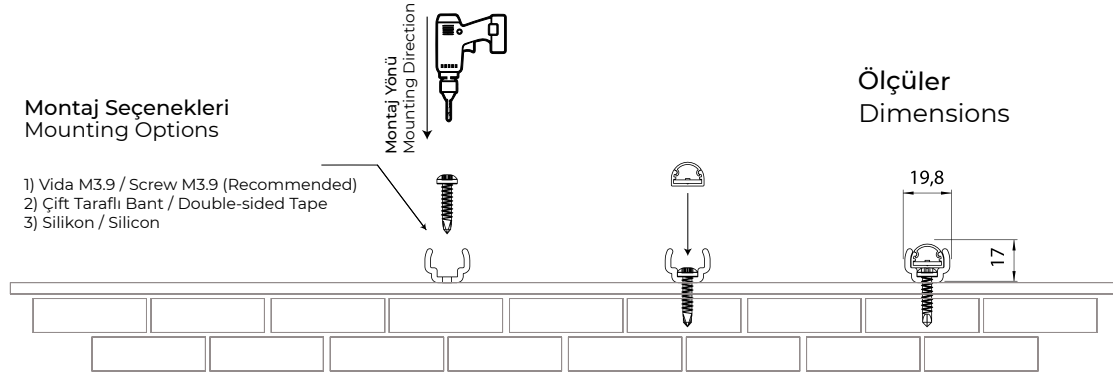

OPSİYONEL ÖZELLİKLER (OPTIONAL FEATURES)

RENK (COLOR)

İŞIK AÇISI (LIGHT ANGLE)

120 °

CONTROL SİSTEMLERİ (CONTROL SYSTEMS)

POLİMER (POLYMER)

KESİM ARALIĞI (CUTTING RANGE)

MONTAJ (MOUNTING)