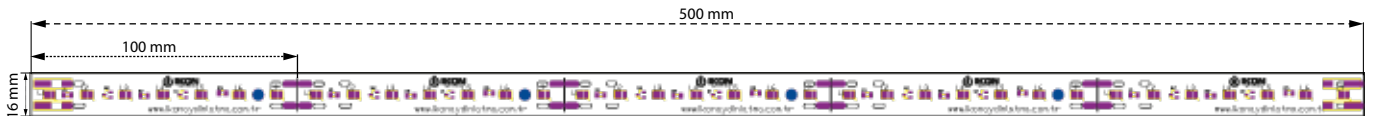

AYASOFYA
ENERJİ

ÜRÜN ÖZELLİKLERİ (PRODUCT FEATURES)

Ürün Adı Product Name	Voltaj Voltage	LED Miktarı LED Qty (LED/mt)	Lümen Lumen	Watt Watts	Uzunluk Length
LN58SP70	24V DC	70	540 Lm	4.8* W	100 cm
LN58SP70	24V DC	70	864 Lm	7.2* W	100 cm
LN58SP70	24V DC	70	1.200 Lm	10* W	100 cm
LN58SP70	24V DC	70	1.728 Lm	14.4* W	100 cm
LN58SP70	24V DC	70	2.400-4320 Lm	20-36* W	100 cm
LN58 RGB60	24V DC	60	1 px/mt	4.5-14.4 W	100 cm
LN58 DMX36MN	24V DC	36	6 px/mt	4.5-14.4 W	100 cm
LN58 DMX36TNB	24V DC	72	6 px/mt	4.5-14.4 W	100 cm
LN58 DMX36RGB	24V DC	36	6 px/mt	4.5-14.4 W	100 cm
LN58 DMX36RGBW	24V DC	72	6 px/mt	4.5-14.4 W	100 cm

OPSİYONEL ÖZELLİKLER (OPTIONAL FEATURES)

RENK (COLOR)

İŞIK AÇISI (LIGHT ANGLE)

120 °

CONTROL SİSTEMLERİ (CONTROL SYSTEMS)

POLİMER (POLYMER)

KESİM ARALIĞI (CUTTING RANGE)

MONTAJ (MOUNTING)

Montaj Seçenekleri Mounting Options

- 1) Vida M3.9 / Screw M3.9 (Recommended)
- 2) Çift Taraflı Bant / Double-sided Tape
- 3) Silikon / Silicon

AKSESUARLAR (ACCESSORY)

PCB Con.

IP20 Con.

IP67 Soket

KULLANIM ALANLARI (AREAS OF USAGE)