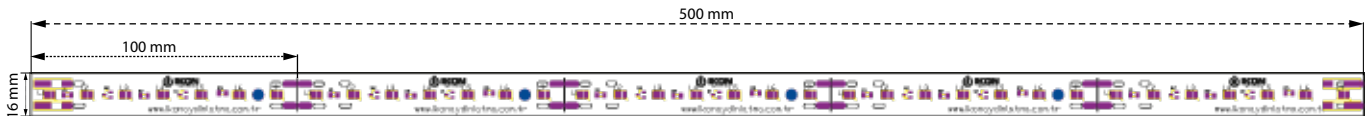

KESİM ARALIĞI (CUTTING RANGE)