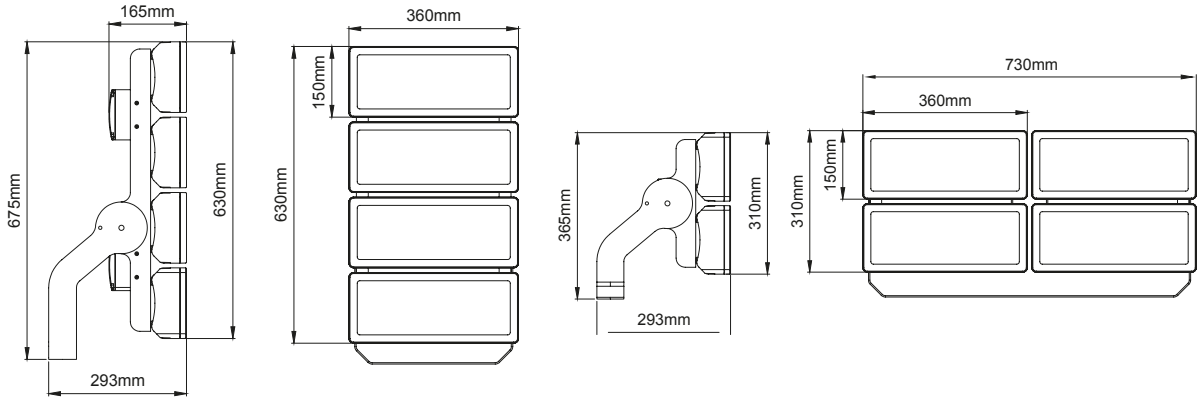

ÖLÇÜLER (DIMENSİOS)

KULLANIM ALANLARI (AREAS OF USAGE)

Stadyum, arena
gibi spor sahaları

Stadium and arenas

Çok amaçlı
spor sahaları

Recreational sports

Geniş alanları
aydınlatma

Outdoor

Faliyete uygun
ayarlanabilirlik

Multi-sports halls