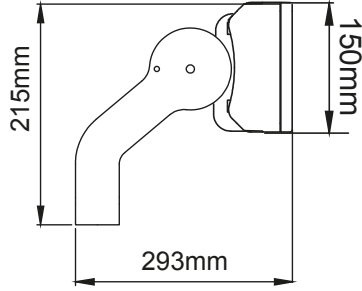

ÖLÇÜLER (DIMENSİOS)

KULLANIM ALANLARI (AREAS OF USAGE)

Stadyum, arena
gibi spor sahaları

Stadium and arenas

Çok amaçlı
spor sahaları

Recreational sports

Geniş alanları
aydınlatma

Outdoor

Faliyete uygun
ayarlanabilirlik

Multi-sports halls

Askeriye ve Kamu
Binaları

Military and Public
Buildings