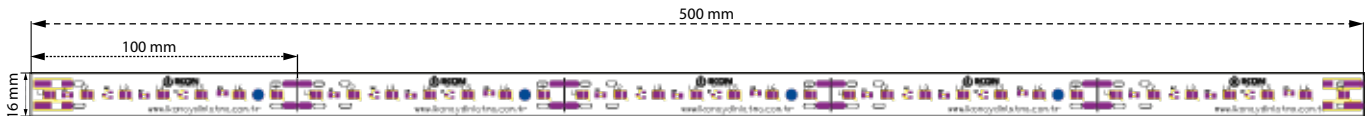

OPSİYONEL ÖZELLİKLER (OPTIONAL FEATURES)

RENK (COLOR)

IŞIK AÇISI (LIGHT ANGLE)

120 °

CONTROL SİSTEMLERİ (CONTROL SYSTEMS)

POLİMER (POLYMER)

KESİM ARALIĞI (CUTTING RANGE)

MONTAJ (MOUNTING)