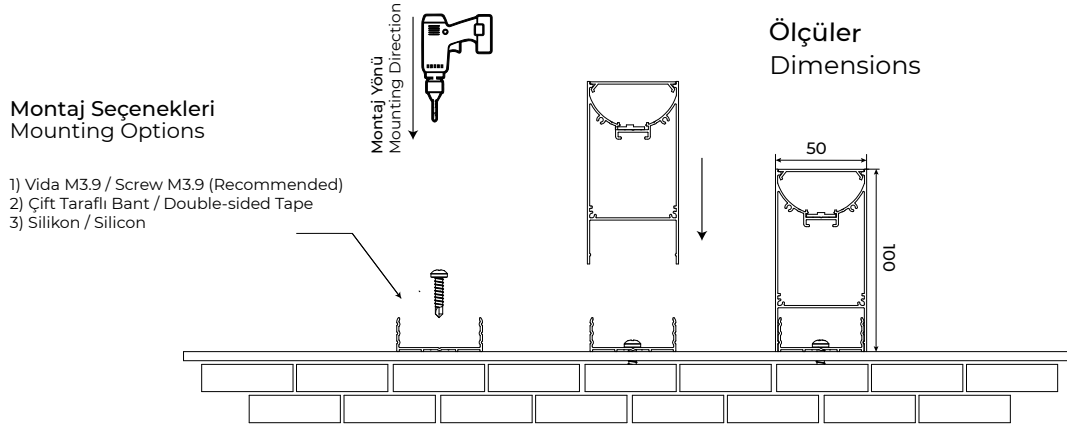

OPSİYONEL ÖZELLİKLER (OPTIONAL FEATURES)

RENK (COLOR)

IŞIK AÇISI (LIGHT ANGLE)

120 °

CONTROL SİSTEMLERİ (CONTROL SYSTEMS)

POLİMER (POLYMER)

KESİM ARALIĞI (CUTTING RANGE)

MONTAJ (MOUNTING)