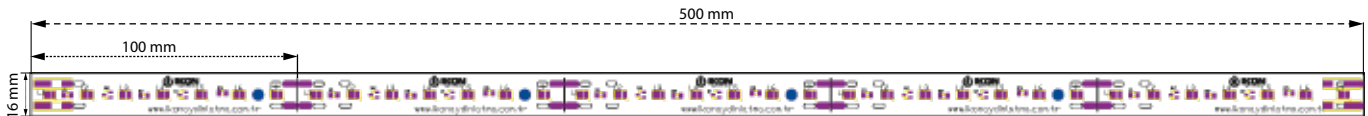

AYASOFYA
ENERJİ

ÜRÜN ÖZELLİKLERİ (PRODUCT FEATURES)

Ürün Adı Product Name	Voltaj Voltage	LED Miktarı LED Qty (LED/mt)	Lümen Lumen	Watt Watts	Uzunluk Length
LN510SP70	24V DC	70	540 Lm	4.8* W	100 cm
LN510SP70	24V DC	70	864 Lm	7.2* W	100 cm
LN510SP70	24V DC	70	1.200 Lm	10* W	100 cm
LN510SP70	24V DC	70	1.728 Lm	14.4* W	100 cm
LN510SP70	24V DC	70	2.400-4320 Lm	20-36* W	100 cm
LN510 RGB60	24V DC	60	1 px/mt	4.5-14.4 W	100 cm
LN510 DMX36MN	24V DC	36	6 px/mt	4.5-14.4 W	100 cm
LN510 DMX36TNB	24V DC	72	6 px/mt	4.5-14.4 W	100 cm
LN510 DMX36RGB	24V DC	36	6 px/mt	4.5-14.4 W	100 cm
LN510 DMX36RGBW	24V DC	72	6 px/mt	4.5-14.4 W	100 cm

OPSİYONEL ÖZELLİKLER (OPTIONAL FEATURES)

RENK (COLOR)

IŞIK AÇISI (LIGHT ANGLE)

120 °

CONTROL SİSTEMLERİ (CONTROL SYSTEMS)

POLİMER (POLYMER)

KESİM ARALIĞI (CUTTING RANGE)

MONTAJ (MOUNTING)