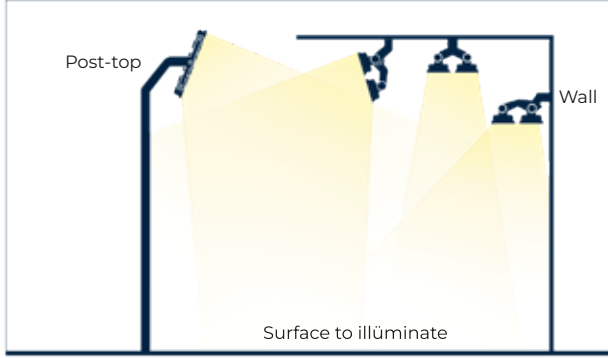

MONTAJ SEÇENEKLERİ (MOUNTING OPTIONS)

Direct Lighting