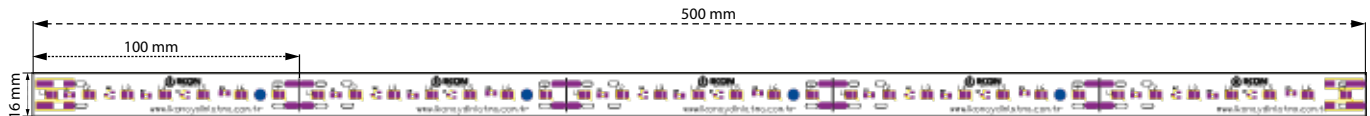

OPSİYONEL ÖZELLİKLER (OPTIONAL FEATURES)

RENK (COLOR)

IŞIK AÇISI (LIGHT ANGLE)

120 °

CONTROL SİSTEMLERİ (CONTROL SYSTEMS)

POLİMER (POLYMER)

KESİM ARALIĞI (CUTTING RANGE)

MONTAJ (MOUNTING)